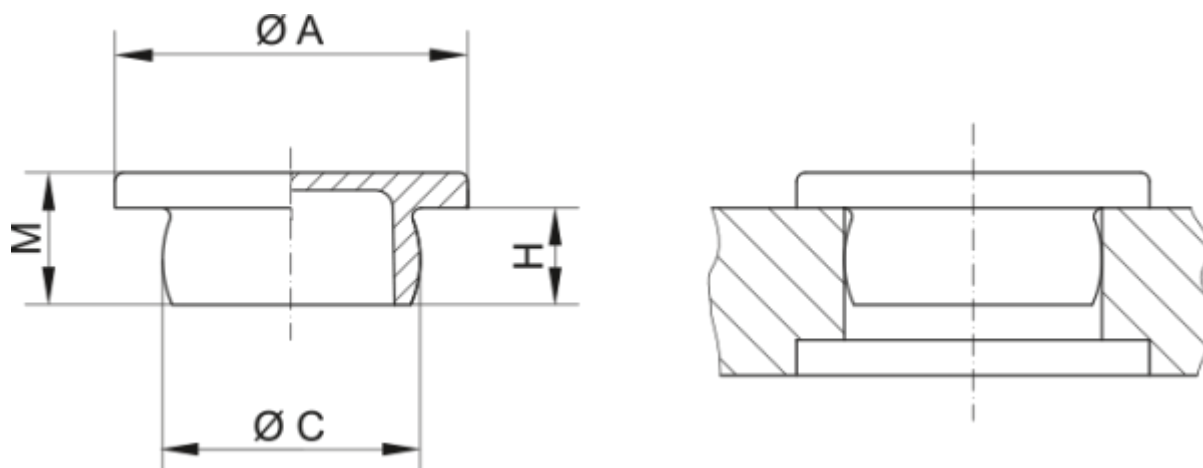

Varenummer: 59GPN300F40
Beskrivelse: KLEE Endeprop GPN 300F - Ø 58

Mål

A = 63

C = 58

H = 18

M = 21